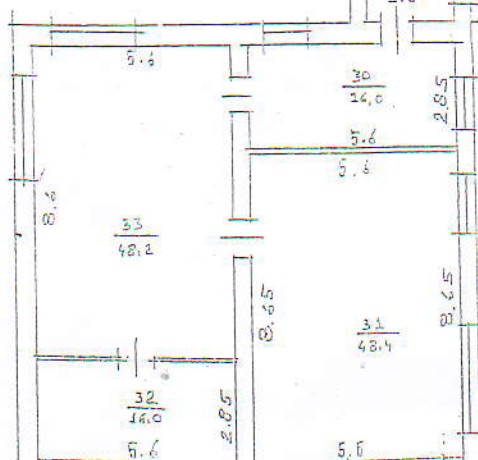

ՇԵՆՔԻ ՀԱՏԱԿԱԳԻԾԸ

ՇԵՂԵԿ 1
ս/հ 252.6696

Մ 1:200
(մասշտաբը)

2-րդ հարկ

1449h00

260760 2
474 2526656

1. 2-7 2474

27340774
27340774
27340774
27340774
27340774