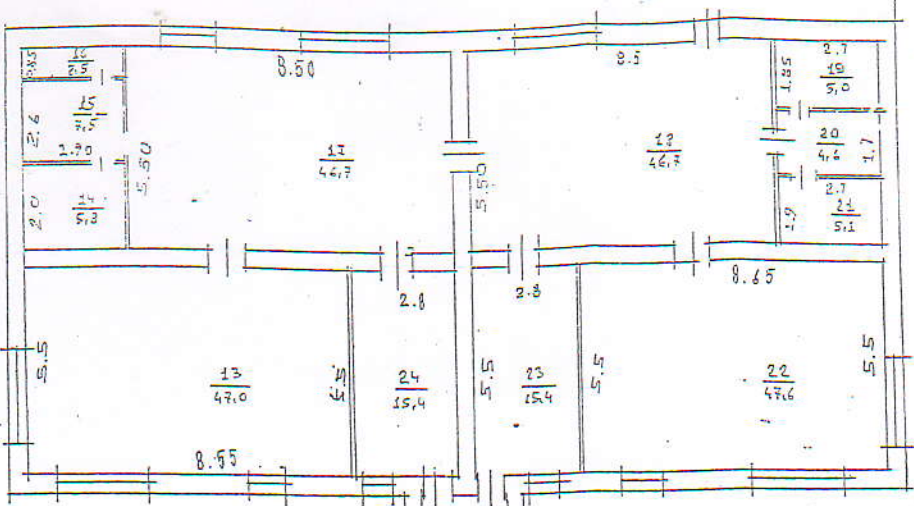

ՇԵՆՔԻ ՀԱՏԱԿԱԳԻԾԸ

ՇԵՂԵԿ 1
ս/հ 252.6696

Մ 1:200
(մասշտաբը)

2-րդ հարկ

1449h00

260760 2
474 2526656

1. 2-7 2474

27340774
27340774
27340774
27340774
27340774