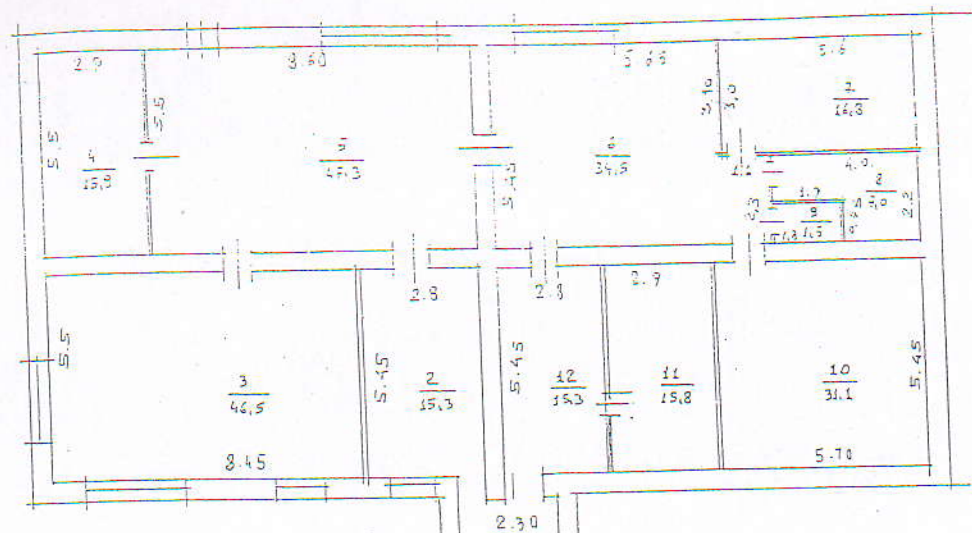

ՇԵՆՔԻ ՀԱՏԱԿԱԳԻԾԸ

ՇԵՂԵԿ 1
ս/հ 252.6696

Մ 1:200
(մասշտաբը)

2-րդ հարկ

1449h00

260760 2
474 2526656

1. 2-7 2474

27340774
27340774
27340774
27340774
27340774