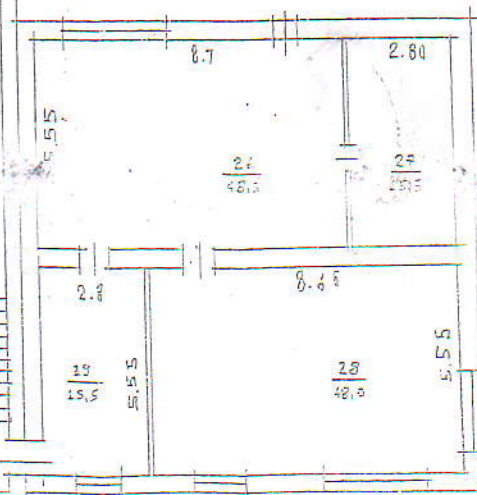

ՇԵՆՔԻ ՀԱՏԱԿԱԳԻԾԸ

ՇԵՂԵԿ 1
ս/հ 252.6696

Մ 1:200
(մասշտաբը)

2-րդ հարկ

1449h00

260760 2
474 2526656

1. 2-7 2474

27340774
27340774
27340774
27340774
27340774