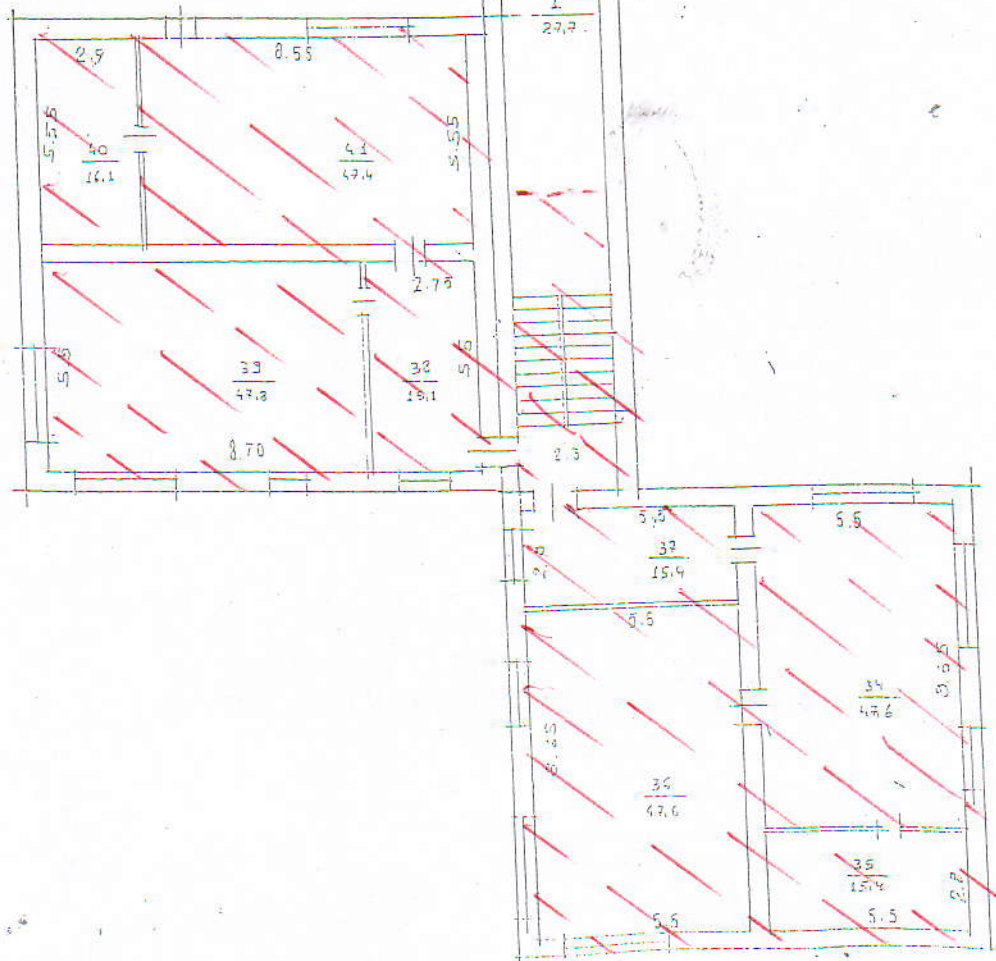

ՇԵՆՔԻ ՀԱՏԱԿԱԳԻԾԸ

ՇԵՂԵԿ 1
ս/հ 252.6696

Մ 1:200
(մասշտաբը)

2-րդ հարկ

1449h00

260760 2
474 2526656

1. 2-7 2474

27340774
27340774
27340774
27340774
27340774