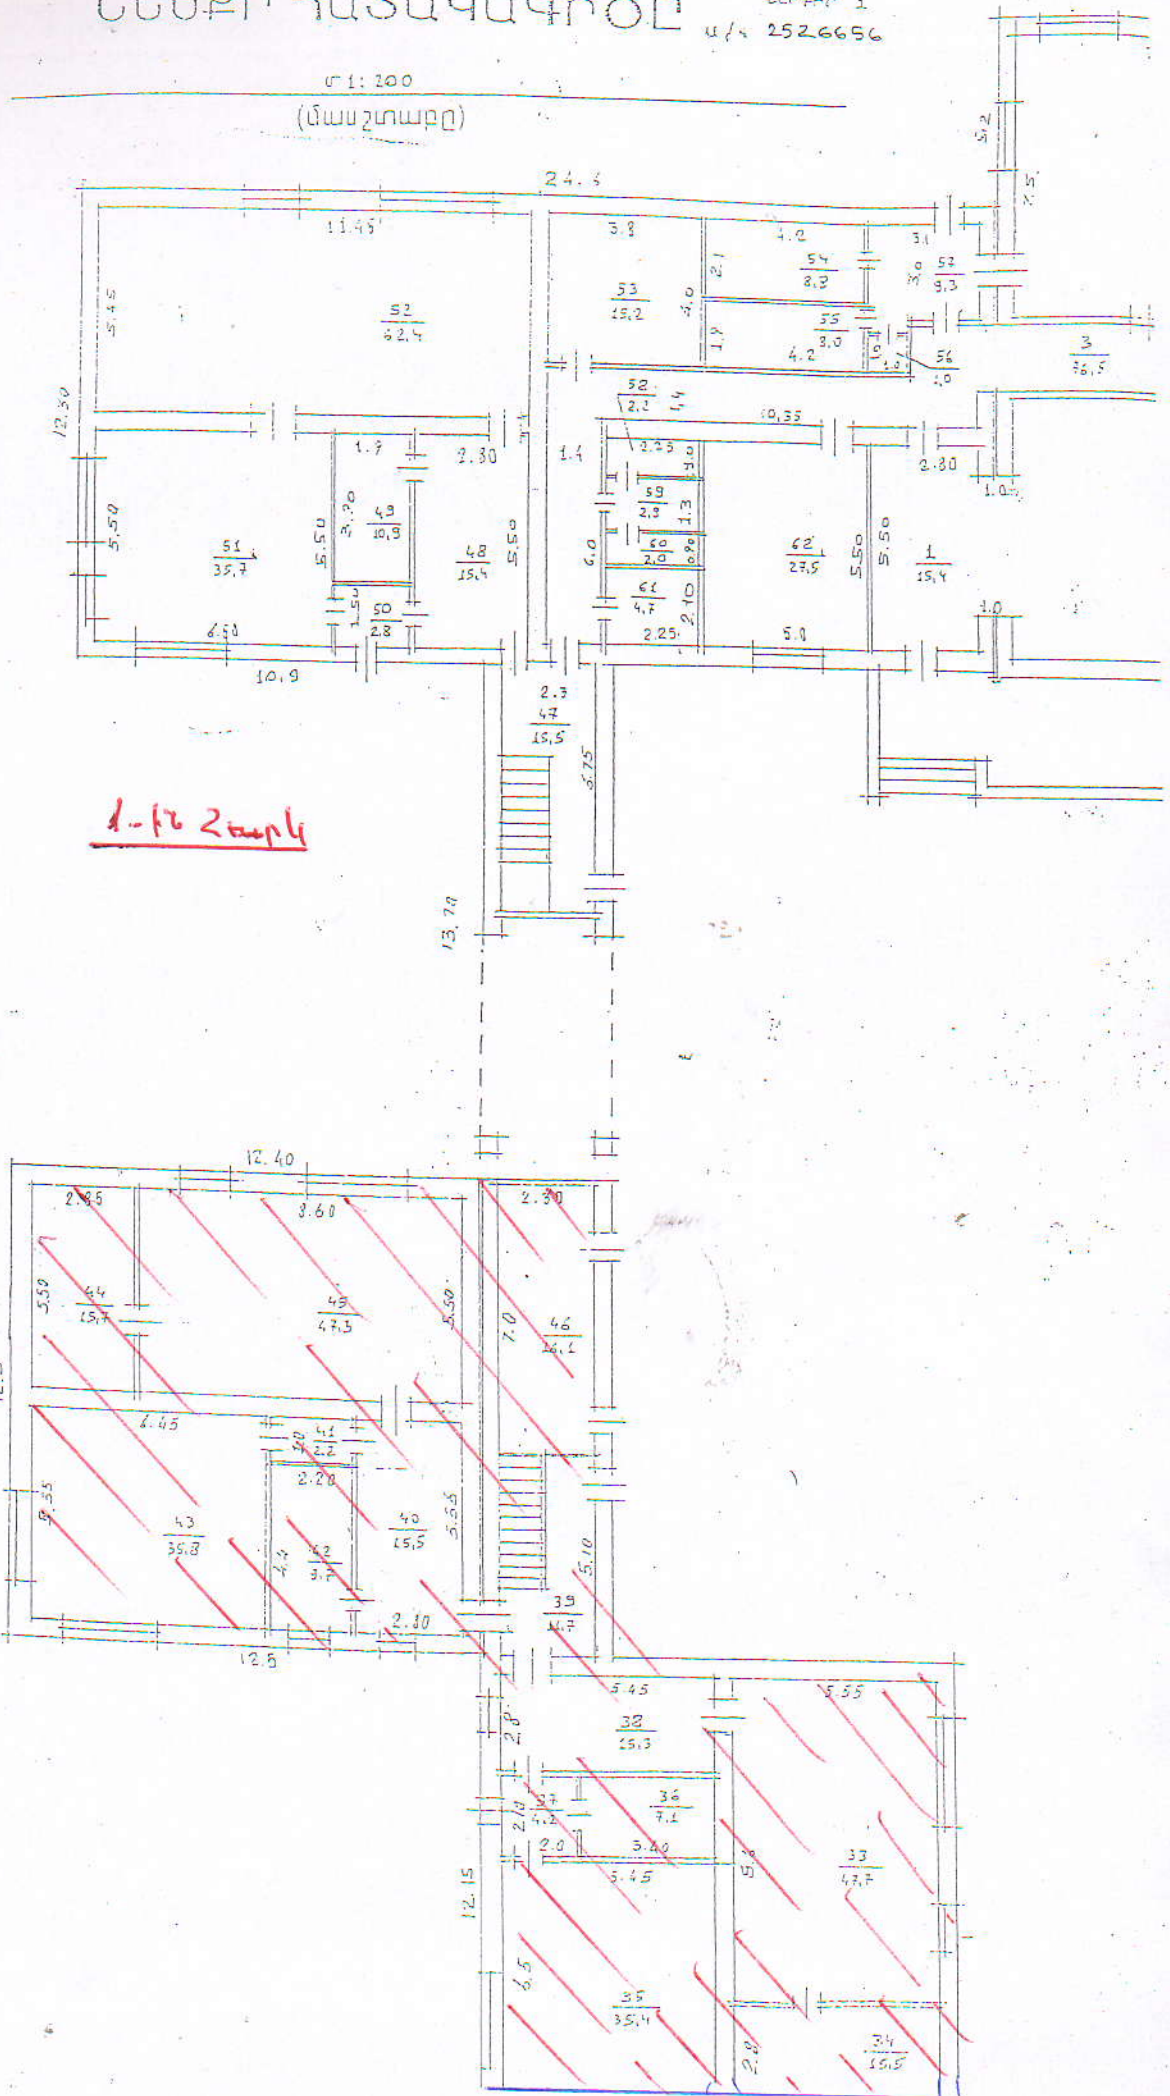

ՇԵՆՔԻ ՀԱՏԱԿԱԳԻԾԸ

ՇԵՂԵԿ 1
ս/հ 252.6696

Մ 1:200
(մասշտաբը)

2-րդ հարկ

1449h00

260760 2
474 2526656

1. 2-7 2474

27340774
27340774
27340774
27340774
27340774