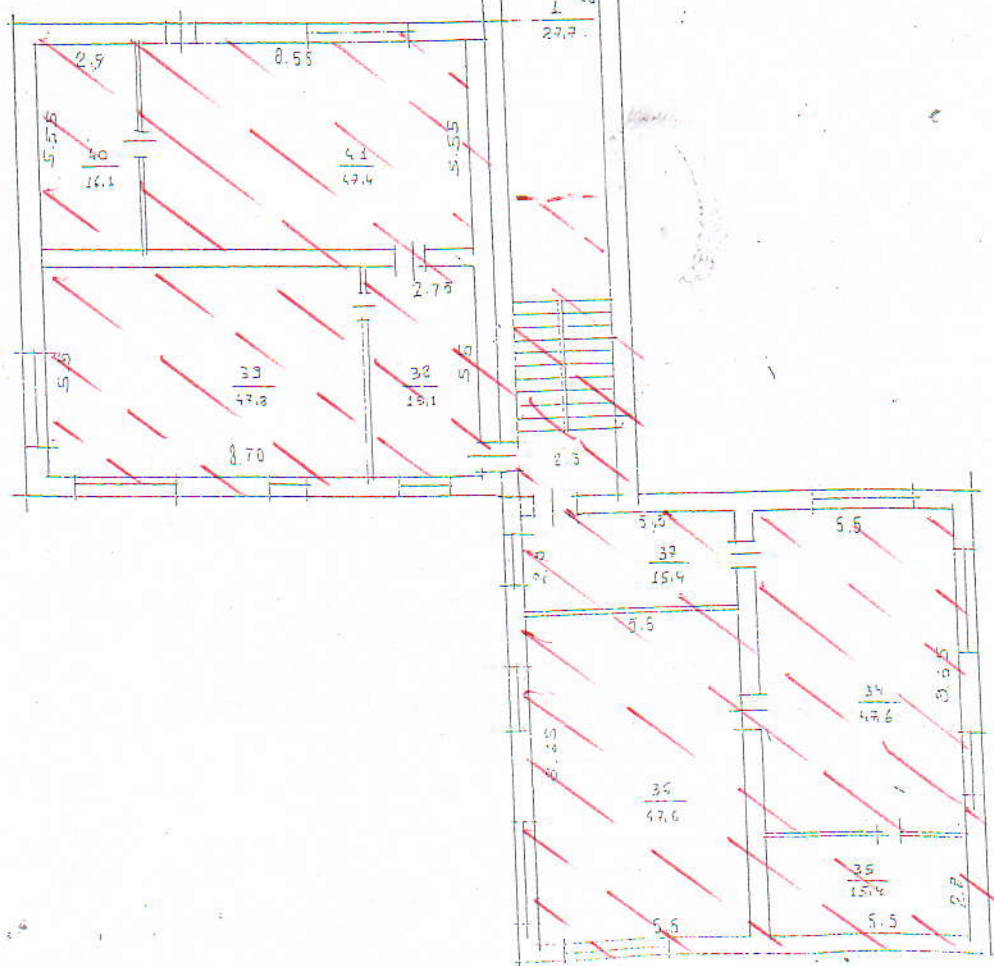

# ՇԵՆՔԻ ՀԱՏԱԿԱԳԻԾԸ

ՇԵՆՔԻ 1  
 ս/հ 252.6696

Մ 1:200  
 (մասշտաբը)

1. 1-12 2014

ҚАЗАҚСТАН РЕСПУБЛИКАСЫНЫҢ БІЛІМ ЖӘНЕ ҒЫЛЫМ МИНИСТРЛІГІ  
 2014 жылғы 12-таңдағы  
 ҚАЗАҚСТАН РЕСПУБЛИКАСЫНЫҢ БІЛІМ ЖӘНЕ ҒЫЛЫМ МИНИСТРЛІГІ

2-րդ առկ

1449h00

260760 2  
474 2526656

PD)

1. 2-77 2474

27340774  
27340774  
27340774