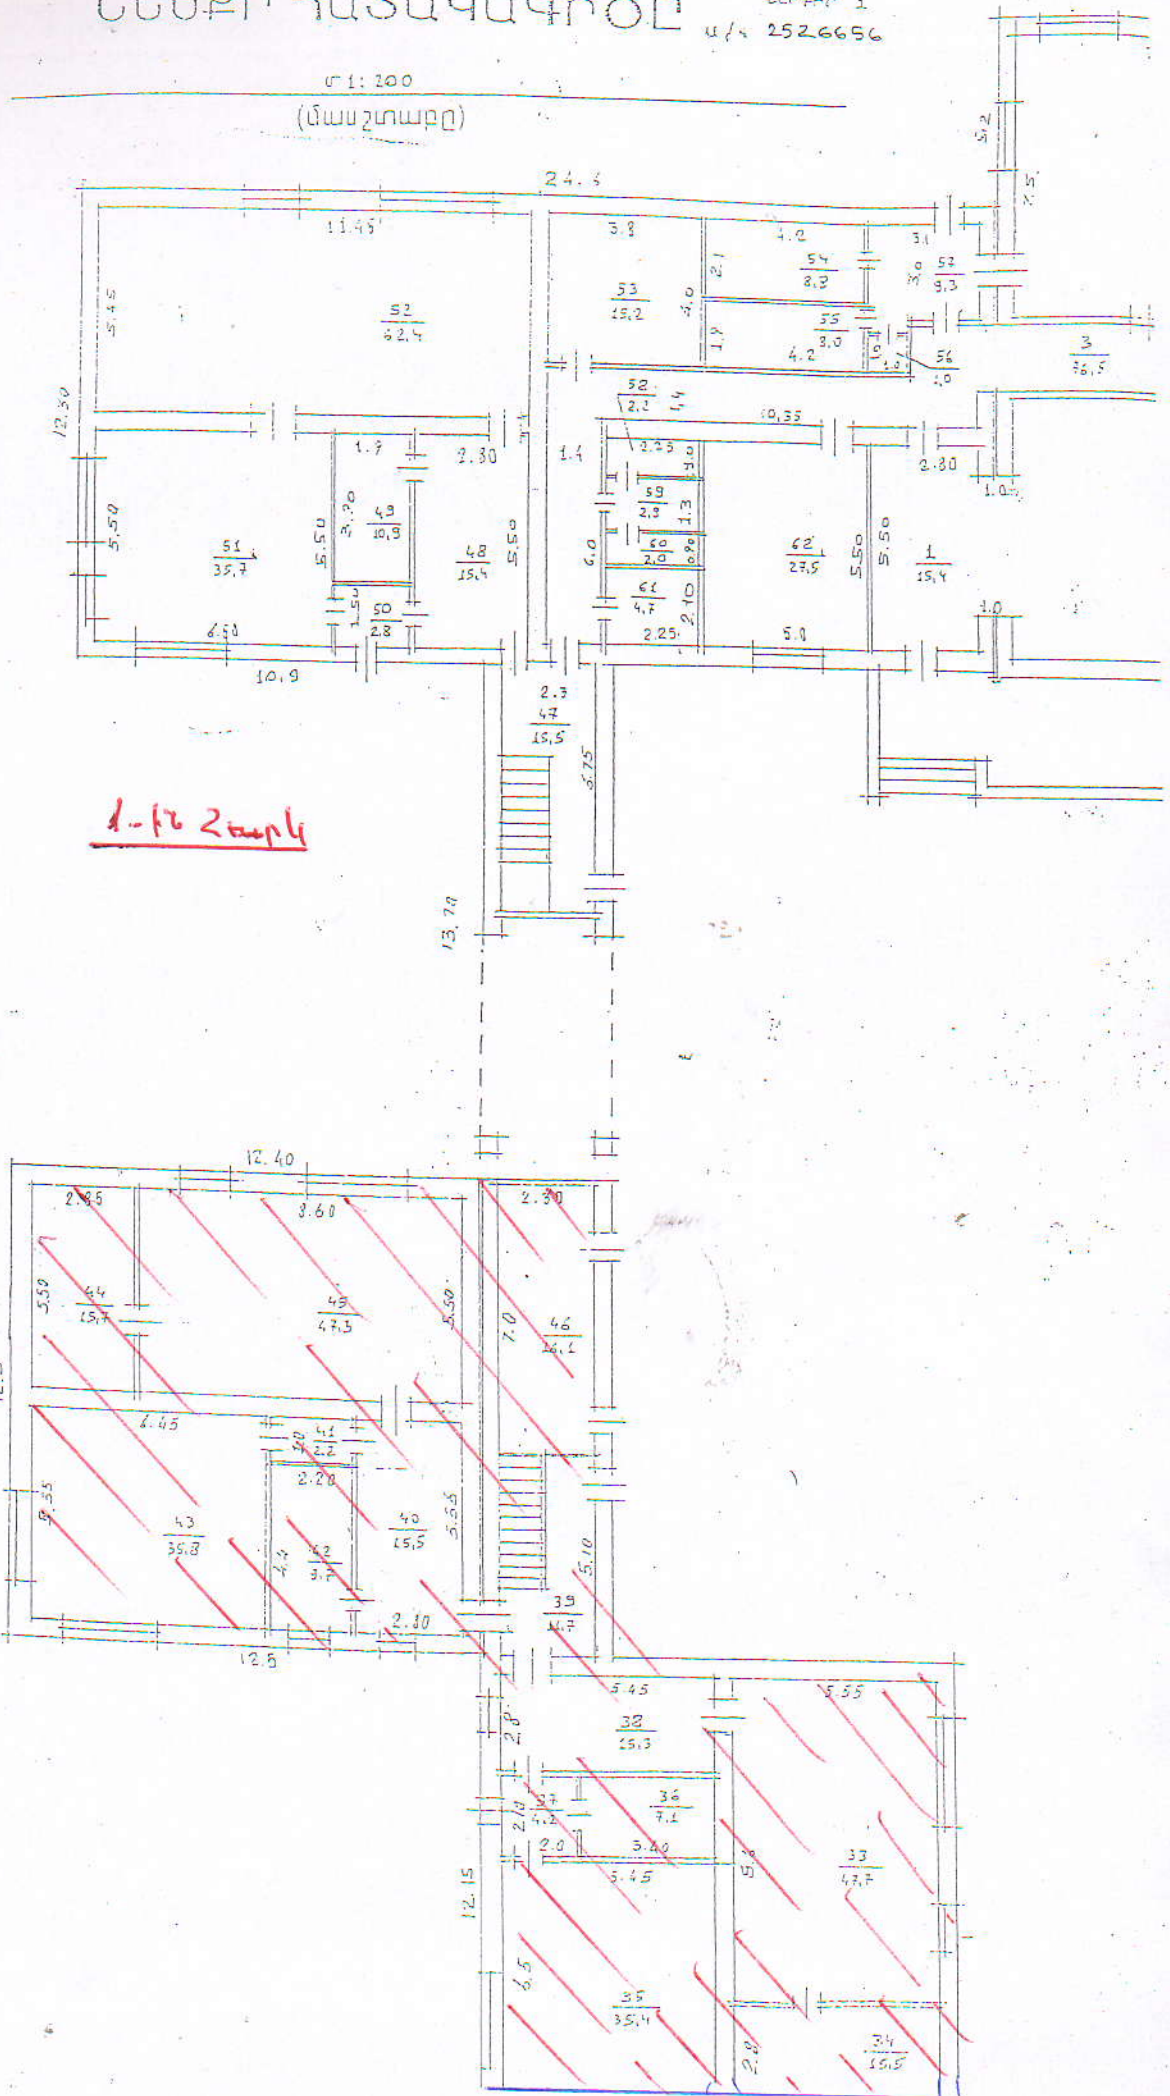

# ՇԵՆՔԻ ՀԱՏԱԿԱԳԻԾԸ

ՇԵՆՔԻ 1  
 ս/հ 252.6696

Մ 1:200  
 (մասշտաբը)

1. 1-12 2014

ҚАЗАҚСТАН РЕСПУБЛИКАСЫНЫҢ БІЛІМ ЖӘНЕ ҒЫЛЫМ МИНИСТРЛІГІ  
 2014 жылғы 12-таңдағы  
 ҚАЗАҚСТАН РЕСПУБЛИКАСЫНЫҢ БІЛІМ ЖӘНЕ ҒЫЛЫМ МИНИСТРЛІГІ

2-րդ առկ

1449h00

260760 2  
474 2526656

PD)

1. 2-77 2474

27340774  
27340774  
27340774